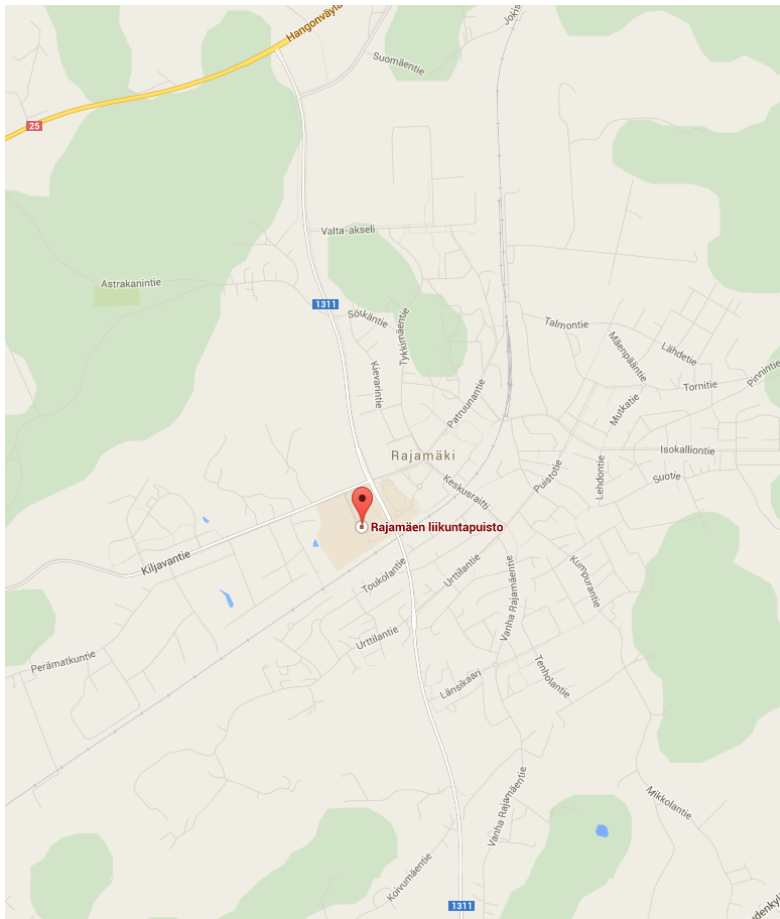

AJO-OHJE RAJAMÄEN URHEILUPIISTOON

Rajamäen urheilupuisto sijaitsee osoitteessa Kiljavantie 4.

Etelästä tullessa

ajetaan Nurmijärven kirkonkylän kautta tietä 1311 kohti Rajamäkeä (n. 10 km valtatieltä 3).

Muualta tullessa, kantatieltä 25

(Hanko-Mäntsälä-Porvoo) käännetään viitan mukaan Rajamäkeen (n. 2 km).

Rajamäessä käännetään "Röykkä"-viitan mukaan Kiljavantielle. Käännetään 1. tienhaarasta vasemmalle, jossa parkkipaikat.

Rajamäen liikuntapuiston kartta